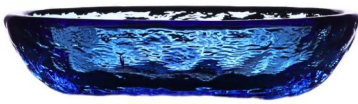

GLS0096   ฿ 10 [1]
ถ้วยน้ำจิ้มแก้ว 100 มล.

GLS0107 **฿ 75 [1]**
ถ้วยน้ำจิ้มแก้วลายคลื่นสีน้ำเงิน 9 ซม.