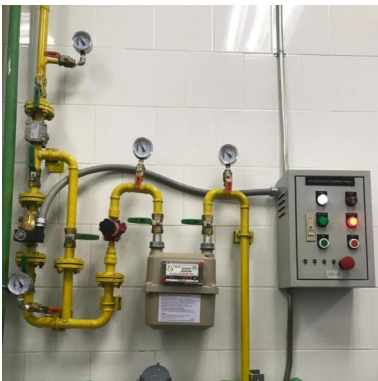

Code	Product List	Price	Pack
KAS0031	ชุดตัดแก๊ส Bypass Solenoid Valve + ตู้ควบคุม (เดินไฟไม่เกิน 10 เมตร)	฿ 35,000	[1]
KAS0032	ชุดตัดแก๊ส Bypass Solenoid Valve + ตู้ควบคุม (เดินไฟไม่เกิน 15 เมตร)	฿ 37,800	[1]
KAS0033	ชุดตัดแก๊ส Bypass Solenoid Valve + ตู้ควบคุม (เดินไฟไม่เกิน 20 เมตร)	฿ 42,000	[1]