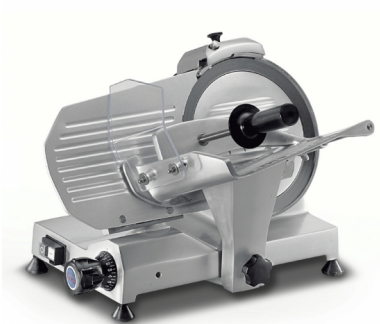

Code	Product List	Price	Pack
MSC0001	เครื่องสไลซ์เนื้อ 10 นิ้ว SIRMAN MIRRA 250C	฿ 39,980	[1]
MSC0002	เครื่องสไลซ์เนื้อ 12 นิ้ว SIRMAN MIRRA 300	฿ 56,600	[1]

KAS0035      ฿ 300 [1]

ออกแบบครัว : ระบบดูดควัน แก๊ส ไฟฟ้า น้ำดี น้ำเสีย (ตรม.)